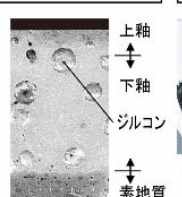

カラーバリエーション

リモコンデザイン

壁リモコン

キレイ機能

パワーストリーム洗浄

強力な水流が便器鉢内のすみずみまで回り、少ない水でもしっかり汚れを洗い流します。

フチレス形状

フチを丸ごとなくし、サッとひと拭き、お掃除ラクラクです。

ハイパーキラミック

キズ、汚れに強く、銀イオンパワーで細菌の繁殖も抑えます。

キズ汚れに強い

高硬度のジルコンを釉薬の表面まで含んでいるので、キズがつきにくく、汚れの付着を軽減します。

汚物汚れに強い

埋込収納棚

チャームボックス付
下部収納棚
TSF-203U/WA

紙巻器