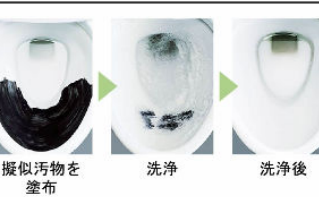

カラーバリエーション

リモコンデザイン

壁リモコン

キレイ機能

パワーストリーム洗浄

強力な水流が便器鉢内のすみずみまで回り、少ない水でもしっかり汚れを洗い流します。

フチレス形状

フチを丸ごとなくし、サッとひと拭き、お掃除ラクラクです。

ハイパーキラミック

キズ、汚れに強く、銀イオンパワーで細菌の繁殖も抑えます。

キズ汚れに強い

高硬度のジルコンを釉薬の表面まで含んでいるので、キズがつきにくく、汚れの付着を軽減します。

汚物汚れに強い

埋込収納棚

チャームボックス付
下部収納棚
TSF-203U/WA

紙巻器

塗装
ワンタッチ式紙巻器
CF-AA23P

タオルリング

スタンダードシリーズ タオルリング
KF-91

コンパクトなフォルム

コンパクト設計の奥行760mmなので、空間をより広々でき、ゆとりを生み出します。

760mm

手洗しやすいフォルム

手の洗いやすさを考えた、広くて深い手洗鉢です。