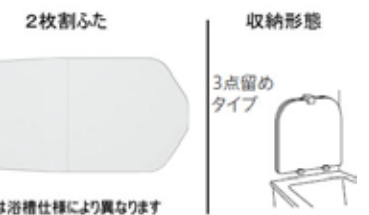

HTV1616WTX1\*\* KNR6R VML2W IKA00 ESH2H KMA11 YAU1 KSCE6 EGHE3 CFS52 JTZ1P

お掃除ラクラクほっかり床

入った瞬間から心地よく、  
親水パワーでお掃除ラクラク。

冷気をシャットアウトする、W断熱構造!  
翌朝にはカラッと乾き、お掃除ラクラク。  
※「ほっかり床」はTOTOの登録商標です。

浴槽

浴槽湯量  
満水:264L  
70%:158L

ゆるり浴槽:FRPバス(ホワイト)(ワンタッチ排水栓)

ゆるり浴槽

「気持ちいい」を科学したら、  
このカタチになりました。

人間工学を応用したゆるり浴槽で  
身も心もリラックス

魔法びん浴槽

魔法びん浴槽あり

コンフォートシャワーバー

高さも、角度も自由自在。

頭上から降り注ぐシャワーは、  
全身が包みこまれ、気分爽快な  
浴び心地を楽しめます。

ふろふた

ラクかるふろふた

ラクかるふろふた2枚割ふた(断熱仕様)/ふろふたフック付(ホワイト)

カウンター

お掃除ラクラクカウンター(ホワイト)

スライドバー

コンフォートシャワーバー