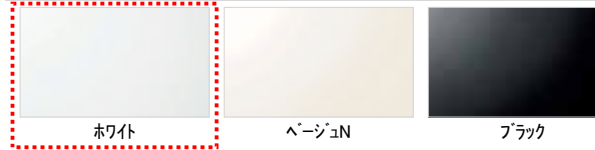

天井

タオル掛け

鏡

収納

ドア

手すり(浴槽横)

ランドリーパイプ

窓枠

Color Variation

※はお見積りカラーです

■床

■カウンター

■壁:アクセントパネル

■壁:周辺パネル

■浴槽

■浴槽エプロン