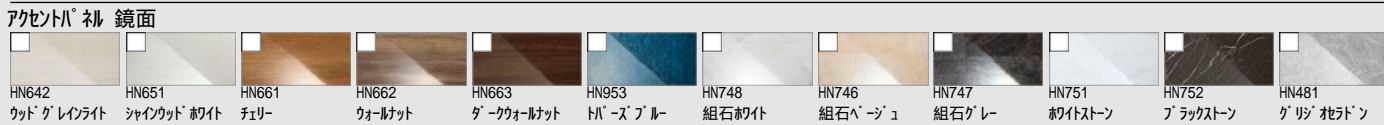

システムバスルーム アライズ Mタイプ

LIXIL

CG合成によるイメージ画像です。

壁パネルカラー Lパネルアクセント張り

浴槽カラー FRP

エプロンカラー

床カラー 札幌モダン 単色

キレイサーモフロア

スポンジでお掃除ラクラク。寒い冬場でも、冷ヤツとしんない。

くるりんpoi排水口

浴槽排水を利用した強いうずが、汚れを流す。

サーモバスS

お湯が冷めにくい、浴槽保温材と保温組フタの“ダブル保温”構造。

ミナモ浴槽

洗い場側水栓

壁付サーモ水栓 (GB2)
BF-GB147TAX-PU2