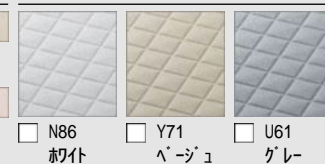

システムバスルーム アライズ Mタイプ

LIXIL

CG合成によるイメージ画像です。

壁パネルカラー Lパネルアクセント張り

浴槽カラー FRP

エプロンカラー

床カラー 札幌モダン 単色

キレイサーモフロア

スポンジでお掃除ラクラク。寒い冬場でも、冷ヤツとしんない。

くるりんpoi排水口

浴槽排水を利用した強いうずが、汚れを流す。

サーモバスS

お湯が冷めにくい、浴槽保温材と保温組フタの“ダブル保温”構造。

ミナモ浴槽

洗い場側水栓

壁付サーモ水栓 (GB2)
BF-GB147TAX-PU2