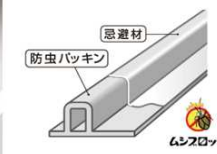

キャビネット

収納スペースをたっぷり確保し、料理の効率をアップ。引き残りのないフルオープン引き出しです。

キャビネット

カトラリーや、調味料ボトルなど使用頻度の高いものを中段に立てて収納できます。

特長

ムシブロックパッキン

侵入阻害率 90%以上 効果持続 無色・無臭 無害

扉の隙間をふさぐパッキンに、害虫の侵入を防ぐ忌避材をコーティング

キャビネット

油性マジックもしみ込まずにはじきます。

低圧メラミン

から拭きでサッと拭きとれます。

キズ・油汚れに強いファインクイック「さらり」をキャビネットの主要箇所を採用

食洗機

JS-RKW-404A-SV
(リンナイ製)

- タワーウォッシャー
- ソフト排気