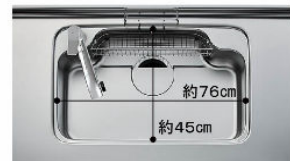

### スキットシンク

※表示寸法は内寸法です。深さ約19.5cm  
※水栓の位置は左右が選べます。  
まな板スタンド付ワイヤーポケット  
ナイアガラ フロー方式 ステンレス排水口