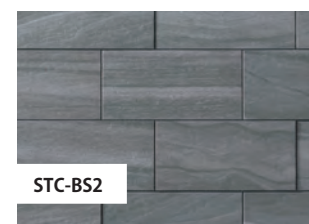

## 道路面

- ・エスケー化研 ベルアート吹き付け 目地消し

カラーは、道路面以外サイディングの、リュージュと同色となります。

※色番号…

シルクホワイト同色…D1263A9303

ミルクィーホワイト同色…D1263A9314

アッシュベージュ同色…D1263A9325

## アクセントタイル

- ・LIXIL ストーンタイプコレクション 11柄