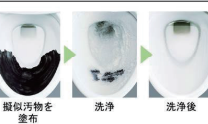

カラーバリエーション

リモコンデザイン

キレイ機能

パワーストリーム洗浄

強力な水流が便器斜内のすみずみまで回り、少ない水でもしっかり汚れを洗い流します。

フチレス形状

フチをれごとなくし、サッと拭き、お掃除ラクラクです。

ハイパーキラミック

キズ、汚れに強く、銀イオンパワーで細菌の繁殖も抑えます。

キズ汚れに強い

高硬度のジルコンを釉薬の表面まで含んでいるので、キズがつきにくく、汚れの付着を軽減します。

汚物汚れに強い

埋込収納棚

紙巻器

タオルリング

コンパクトなフォルム

手洗しやすいフォルム

キレイ便座

スッキリノズルシャッター

女性専用『レディスノズル』

◆お問い合わせ
 ・商品によっては、改良などにより仕様、寸法、カラーなどに多少の変更が生じる場合がありますのでご了承ください。
 ・商品写真は印刷のため、実物と若干異なりますので、実際の商品見本でお確かめください。
 ・商品写真は参考です。實際に設置の小物等は含まれる場合は、取下等の取扱いがないように取り扱いにご注意ください。
 ・表示価格は、商品代のみメーカー希望小売価格で、取付費・工事費、消費税、セット等費の小物など別途ご負担をお願いいたします。
 ・掲載内容及び写真、図面の無断転載はたくお断りします。(許可なく転載・流用した場合、損害賠償が発生します。)