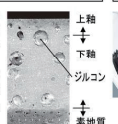

カラーバリエーション

リモコンデザイン

キレイ機能

パワーストリーム洗浄

強力な水流が便器斜内のすみずみまで回り、少ない水でもしっかり汚れを洗い流します。

フチレス形状

フチをれごとなくし、サッと拭き、お掃除ラクラクです。

ハイパーキラミック

キズ、汚れに強く、銀イオンパワーで細菌の繁殖も抑えます。

キズ汚れに強い

高硬度のジルコンを釉薬の表面まで含んでいるので、キズがつきにくく、汚れの付着を軽減します。

汚物汚れに強い

埋込収納棚

紙巻器

タオルリング

コンパクトなフォルム