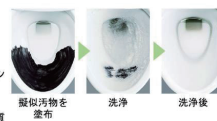

カラーバリエーション

リモコンデザイン

ケイレ機能

パワーストリーム洗浄

強力な水流が便器鉢内のすみずみまで回り、少ない水でもしっかり汚れを洗い流します。

フチレス形状

フチを丸ごとなくし、サッとひと拭き、お掃除ラクラクです。

ハイパーキラミック

キズ、汚れに強く、銀イオンパワーで細菌の繁殖も抑えます。

キズ汚れに強い

高硬度のジルコンを釉薬の表面まで含んでいるので、キズがつきにくく、汚れの付着を軽減します。

汚物汚れに強い

埋込収納棚

紙巻器

タオルリング

コンパクトなフォルム

手洗しやすいフォルム

手の洗いやすさを考えた、広くて深い手洗鉢です。

鉢内スプレー

便器の表面を濡らし、汚物汚れを付きにくくするのでお掃除もラクラク。

フルオート便器洗浄

便座から立ち上がると自動的に便器を洗浄。

Wパワー脱臭

使用状況を判断して、パワー脱臭とフルパワー脱臭を自動的に切り替えます。