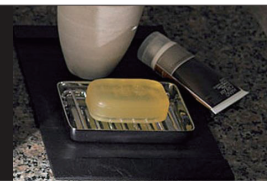

ベシア シャワートイレ(フチレス)

便器も便座もお掃除ラクラクの
一体型シャワートイレ。

※写真は参考例です。
0.5坪プラン (780×1,690mm) 08合成によるイメージ画像(壁:エコカラット)です。

機能一覧

<ul style="list-style-type: none"> ■ ■ ■ ■ ■ キレイ機能 ■ ■ ■ ■ ■ ハイパーキリミック (ISO抗菌準拠) パワーストリーム洗浄 女性専用レディスノズル スッキリノズルシャッター ノズルそうじ ノズルオートクリーニング ノズル先端着脱 キレイ便座 便フタワンタッチ着脱 抗菌樹脂 (ISO抗菌準拠) ■ ■ ■ ■ ■ エコ機能 ■ ■ ■ ■ ■ 	<ul style="list-style-type: none"> ■ ■ ■ ■ ■ 超節水ECO5 (大5L、小3.8L) スーパー節電 ワンタッチ節電 (8h) 電源スイッチ ■ ■ ■ ■ ■ 洗浄機能 ■ ■ ■ ■ ■ おしり洗浄 (泡ジェット洗浄) おしりワイド洗浄 おしりマッサージ洗浄 ビーズ洗浄 (泡沫ソフト) ワイドビーズ洗浄 ノズル位置調節 ■ ■ ■ ■ ■ 快適機能 ■ ■ ■ ■ ■ 	<ul style="list-style-type: none"> ■ ■ ■ ■ ■ 暖房便座 スローダウン便座 便座ヒーターオートOFF 着座センサー リモコン 点字対応
---	--	--

カラーバリエーション

リモコンデザイン

キレイ機能

パワーストリーム洗浄

強力な水流が便器斜内のすみずみまで回り、少ない水でもしっかり汚れを洗い流します。

フチレス形状

フチをれごとなくし、サッと拭き、お掃除ラクラクです。

ハイパーキラミック