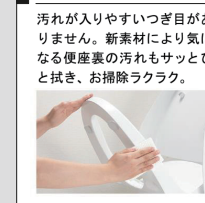

ベシア シャワートイレ(フチレス)

便器も便座もお掃除ラクラクの
一体型シャワートイレ。

※写真は参考例です。
0.5坪プラン (780×1,690mm) 08合成によるイメージ画像(壁:エコカラット)です。

機能一覧

<ul style="list-style-type: none"> ■ ■ ■ ■ ■ キレイ機能 ■ ■ ■ ■ ■ ハイパーキリミック (ISO抗菌準拠) パワーストリーム洗浄 女性専用レディスノズル スッキリノズルシャッター ノズルそうじ ノズルオートクリーニング ノズル先端着脱 キレイ便座 便フタワンタッチ着脱 抗菌樹脂 (ISO抗菌準拠) ■ ■ ■ ■ ■ エコ機能 ■ ■ ■ ■ ■ 	<ul style="list-style-type: none"> ■ ■ ■ ■ ■ 超節水ECO5 (大5L、小3.8L) スーパー節電 ワンタッチ節電 (8h) 電源スイッチ ■ ■ ■ ■ ■ 洗浄機能 ■ ■ ■ ■ ■ おしり洗浄 (泡ジェット洗浄) おしりワイド洗浄 おしりマッサージ洗浄 ビーズ洗浄 (泡沫ソフト) ワイドビーズ洗浄 ノズル位置調節 ■ ■ ■ ■ ■ 快適機能 ■ ■ ■ ■ ■ 	<ul style="list-style-type: none"> ■ ■ ■ ■ ■ 暖房便座 スローダウン便座 便座ヒーターオートOFF 着座センサー リモコン 点字対応
---	--	--

キズ、汚れに強く、銀イオンパワーで細菌の繁殖も抑えます。

キズ汚れに強い

高硬度のジルコンを釉薬の表面まで含んでいるので、キズがつきにくく、汚れの付着を軽減します。

汚物汚れに強い

埋込収納棚

紙巻器

タオルリング

コンパクトなフォルム

手洗しやすいフォルム

キレイ便座

スッキリノズルシャッター

女性専用『レディスノズル』

◆お問い合わせ
 ・商品によっては、改良などにより仕様、寸法、カラーなどに多少の変更が生じる場合がありますのでご了承ください。
 ・商品写真は印刷のため、実物と若干異なりますので、実際の商品見本でお確かめください。
 ・商品写真は参考です。實際に設置の小物等は含まれる場合は、取下等の取扱いがないように取り扱いにご注意ください。
 ・表示価格は、商品代のみメーカー希望小売価格で、取付費・工事費、消費税、セット等費の小物など別途ご負担をお願いいたします。
 ・掲載内容及び写真、図面の無断転載はたくお断りします。(許可なく転載・流用した場合、損害賠償が発生します。)

NLUVNA00331-01

株式会社 LIXIL

ベシア シャワートイレ (フチレス)

便器も便座もお掃除ラクラクの
一体型 シャワートイレ。

※窓は参考例です。
0.5坪プラン (780×1,690mm) C3合成によるイメージ画像(壁:エコカラット)です。

機能一覧

<p>■ ケイレ機能 ■</p> <ul style="list-style-type: none"> ハイパーストリーム洗浄 パワーストリーム洗浄 鉢内スプレー 女性専用レディスノズル スツクリノズルシャッター ノズルそうじ ノズルオートクリーニング ノズル先端着脱 キレイ便座 便フタワンタッチ着脱 抗菌樹脂(1.5抗菌標準) 	<p>■ エコ機能 ■</p> <ul style="list-style-type: none"> 超節水ECO5 (大5L、小3.8L) スーパー節電 ワンタッチ節電(8h) 電源スイッチ <p>■ 洗浄機能 ■</p> <ul style="list-style-type: none"> おしり洗浄 (泡ジェット洗浄) おしりワイド洗浄 おしりマッサージ洗浄 ビデ洗浄 (泡沫ソフト) ワイドビデ洗浄 ノズル位置調節 	<p>■ 快適機能 ■</p> <ul style="list-style-type: none"> 7材ト便器洗浄(男子小洗浄なし) リモコン便器洗浄 Wパワー脱臭 暖房便座 スローダウン便座 便座ヒーターオートOFF 着座センサー リモコン 点字対応
---	--	---