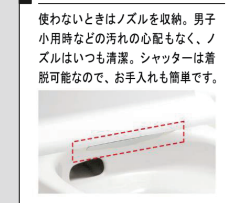

カラーバリエーション

リモコンデザイン

キレイ機能

パワーストリーム洗浄

強力な水流が便器斜内のすみずみまで回り、少ない水でもしっかり汚れを洗い流します。

フチレス形状

フチをれごとなくし、サッと拭き、お掃除ラクラクです。

ハイパーキラミック

キズ、汚れに強く、銀イオンパワーで細菌の繁殖も抑えます。

キズ汚れに強い

高硬度のジルコンを釉薬の表面まで含んでいるので、キズがつきにくく、汚れの付着を軽減します。

汚物汚れに強い

埋込収納棚

紙巻器

タオルリング

コンパクトなフォルム

手洗しやすいフォルム

キレイ便座

スッキリノズルシャッター

女性専用『レディスノズル』

◆お問い合わせ
 ・商品によっては、改良などにより仕様、寸法、カラーなどに多少の変更が生じる場合がありますのでご了承ください。
 ・商品写真は印刷のため、実物と若干異なりますので、実際の商品見本でお確かめください。
 ・商品写真は参考です。實際に設置の小物等は含まれる場合は、取下等の取扱いがないように取り扱いにご注意ください。
 ・表示価格は、商品代のみメーカー希望小売価格で、取付費・工事費、消費税、セット等費の小物など別途ご負担をお願いいたします。
 ・掲載内容及び写真、図面の無断転載はたくお断りします。(許可なく転載・流用した場合、損害賠償が発生します。)

NLUVNA00331-01

株式会社 LIXIL

ベシア シャワートイレ (フチレス)

便器も便座もお掃除ラクラクの
一体型 シャワートイレ。

※窓は参考例です。
0.5坪プラン (780×1,690mm) C3合成によるイメージ画像(壁:エコカラット)です。

機能一覧

<p>■ ケイレ機能 ■</p> <ul style="list-style-type: none"> ハイパーストリーム洗浄 パワーストリーム洗浄 鉢内スプレー 女性専用レディスノズル スツクリノズルシャッター ノズルそうじ ノズルオートクリーニング ノズル先端着脱 キレイ便座 便フタワンタッチ着脱 抗菌樹脂(1.5抗菌標準) 	<p>■ エコ機能 ■</p> <ul style="list-style-type: none"> 超節水ECO5 (大5L、小3.8L) スーパー節電 ワンタッチ節電(8h) 電源スイッチ <p>■ 洗浄機能 ■</p> <ul style="list-style-type: none"> おしり洗浄 (泡ジェット洗浄) おしりワイド洗浄 おしりマッサージ洗浄 ビデ洗浄 (泡沫ソフト) ワイドビデ洗浄 ノズル位置調節 	<p>■ 快適機能 ■</p> <ul style="list-style-type: none"> 7材ト便器洗浄(男子小洗浄なし) リモコン便器洗浄 Wパワー脱臭 暖房便座 スローダウン便座 便座ヒーターオートOFF 着座センサー リモコン 点字対応
---	--	---