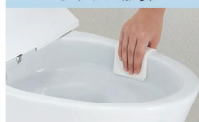

ベシア シャワートイレ(フチレス)

便器も便座もお掃除ラクラクの
一体型シャワートイレ。

※写真は参考例です。
0.5坪プラン (780×1,690mm) 08合成によるイメージ画像(壁:エコカラット)です。

機能一覧

<ul style="list-style-type: none"> ■ ■ ■ ■ ■ キレイ機能 ■ ■ ■ ■ ■ ハイパーキリミック (ISO抗菌準拠) パワーストリーム洗浄 女性専用レディスノズル スッキリノズルシャッター ノズルそうじ ノズルオートクリーニング ノズル先端着脱 キレイ便座 便フタワンタッチ着脱 抗菌樹脂 (ISO抗菌準拠) ■ ■ ■ ■ ■ エコ機能 ■ ■ ■ ■ ■ 	<ul style="list-style-type: none"> ■ ■ ■ ■ ■ 超節水ECO5 (大5L、小3.8L) スーパー節電 ワンタッチ節電 (8h) 電源スイッチ ■ ■ ■ ■ ■ 洗浄機能 ■ ■ ■ ■ ■ おしり洗浄 (泡ジェット洗浄) おしりワイド洗浄 おしりマッサージ洗浄 ビーズ洗浄 (泡沫ソフト) ワイドビーズ洗浄 ノズル位置調節 ■ ■ ■ ■ ■ 快適機能 ■ ■ ■ ■ ■ 	<ul style="list-style-type: none"> ■ ■ ■ ■ ■ 暖房便座 スローダウン便座 便座ヒーターオートOFF 着座センサー リモコン 点字対応
---	--	--

カラーバリエーション

リモコンデザイン

キレイ機能

パワーストリーム洗浄

強力な水流が便器斜内のすみずみまで回り、少ない水でもしっかり汚れを洗い流します。

フチレス形状

フチをれごとなくし、サッと拭き、お掃除ラクラクです。

ハイパーキラミック

キズ、汚れに強く、銀イオンパワーで細菌の繁殖も抑えます。

キズ汚れに強い

高硬度のジルコンを釉薬の表面まで含んでいるので、キズがつきにくく、汚れの付着を軽減します。

汚物汚れに強い

埋込収納棚

紙巻器

タオルリング

コンパクトなフォルム

NLUVNA00331-01

株式会社 LIXIL

ベシア シャワートイレ (フチレス)

便器も便座もお掃除ラクラクの
一体型 シャワートイレ。

※窓は参考例です。
0.5坪プラン (780×1,690mm) C3合成によるイメージ画像(壁:エコカラット)です。

機能一覧

<p>■ ケイレ機能 ■</p> <ul style="list-style-type: none"> ハイパーストリーム洗浄 パワーストリーム洗浄 鉢内スプレー 女性専用レディスノズル スツクリノズルシャッター ノズルそうじ ノズルオートクリーニング ノズル先端着脱 キレイ便座 便フタワンタッチ着脱 抗菌樹脂(1.5抗菌標準) 	<p>■ エコ機能 ■</p> <ul style="list-style-type: none"> 超節水ECO5 (大5L、小3.8L) スーパー節電 ワンタッチ節電(8h) 電源スイッチ <p>■ 洗浄機能 ■</p> <ul style="list-style-type: none"> おしり洗浄 (泡ジェット洗浄) おしりワイド洗浄 おしりマッサージ洗浄 ビデ洗浄 (泡沫ソフト) ワイドビデ洗浄 ノズル位置調節 	<p>■ 快適機能 ■</p> <ul style="list-style-type: none"> 7材ト便器洗浄(男子小洗浄なし) リモコン便器洗浄 Wパワー脱臭 暖房便座 スローダウン便座 便座ヒーターオートOFF 着座センサー リモコン 点字対応
---	--	---