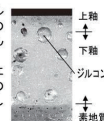

カラーバリエーション

リモコンデザイン

ケイレ機能

パワーストリーム洗浄

強力な水流が便器鉢内のすみずみまで回り、少ない水でもしっかり汚れを洗い流します。

フチレス形状

フチを丸ごとなくし、サッとひと拭き、お掃除ラクラクです。

ハイパーキラミック

キズ、汚れに強く、銀イオンパワーで細菌の繁殖も抑えます。

キズ汚れに強い

高硬度のジルコンを釉薬の表面まで含んでいるので、キズがつきにくく、汚れの付着を軽減します。

汚物汚れに強い

埋込収納棚

紙巻器

タオルリング

コンパクトなフォルム