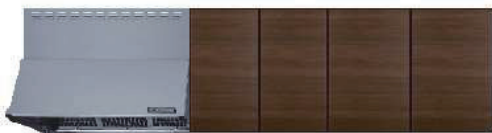

Highru

SYSTEM KITCHEN

デザインと収納性に、ひとつ上のクオリティを

EIDAI

Color Variation

FT枚方樟葉3期

シンク

DPEシンク
大きな鍋もラクに洗えるワイドなサイズ

シンク

DEシンク
大きな鍋もラクに洗えるワイドな奥行き。水の流れやすさや排水口にもこだわりました。

食洗機

JS-RKN-404AM-SV (リンナイ製)

- タワウオッシャー
- ソフト排気

混合水栓

JS-JF-AB461SX-EDS8 (LIXIL製)

- 浄水器一体型
- 一般地用