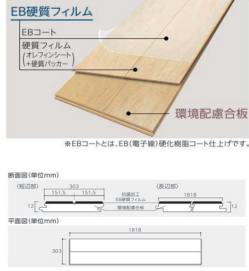

床材

★★★★ 低VOC 4VOC 基準適合 (木質建材)

エコメッセージSアトムV リビング階

・EB硬化オレフィンシートと環境配慮合板で高耐久なフローリング。幅広い意匠をそのままに1尺幅フローリング。

- ・ホワイトワッシュ ESNP-WAS
- ・ハードメイプル ESNP-HMP
- ・アフリコットパーチ ESNP-ACB
- ・フラクチャーリー ESNP-BCH
- ・スモークナット ESNP-SNT
- ・ノールナット ESNP-NNT

横木目・縦木目フラットデザイン

◇折れ戸

枠に取り付けているストッパーによって扉のフリー・固定を簡単に切り替えられます。

3方枠下レール有り

◇開き戸

三方枠

・建具・クロゼット・シューズボックスの色柄をお選び頂けます。

★★★★ 低VOC 4VOC 基準適合 (木質建材)