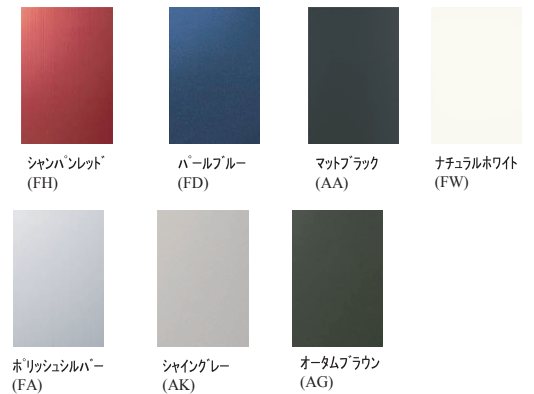

GIESTA2 防火戸

家族の想いをかなえる玄関ドア『ジエスタ』誕生

カラーバリエーション

木目調(遮熱鋼板)

アルミ色(遮熱鋼板)

浮造調(遮熱鋼板)