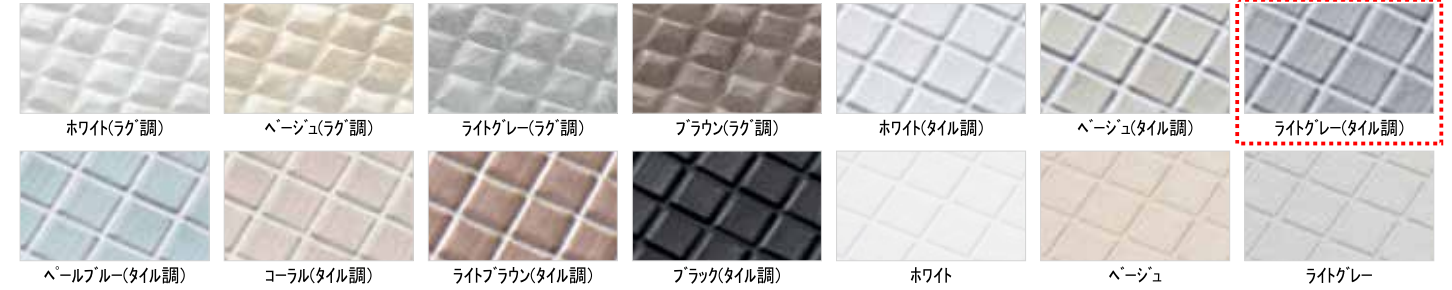

ドア

スクリーン折戸(W800・H2000・ホワイト)

手すり(浴槽横)

I型インテリアバー:L=600(メタル調)

ランドリーパイプ

ランドリーパイプ1本、ホルダー4個(ホワイト)

窓枠

フリーサイズ窓枠750×910×200(ホワイト)

Color Variation

※はお見積りカラーです

■床

■カウンター

■壁:アクセントパネル

■壁:周辺パネル

■浴槽

■浴槽エプロン