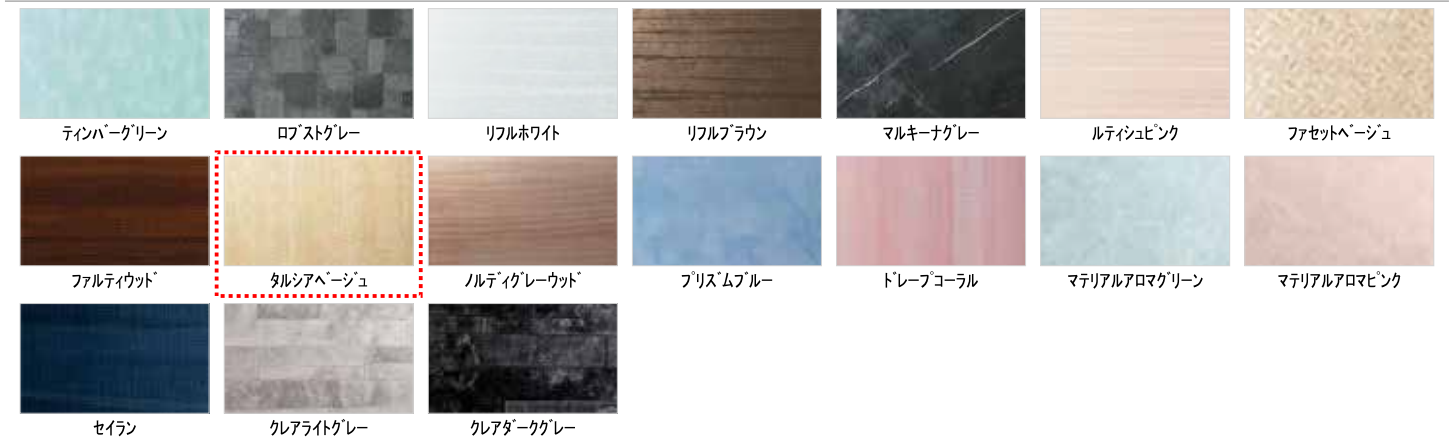

Color Variation

※はお見積りカラーです

■床

■カウンター

■壁:アクセントパネル

■壁:周辺パネル

■浴槽

■浴槽エプロン