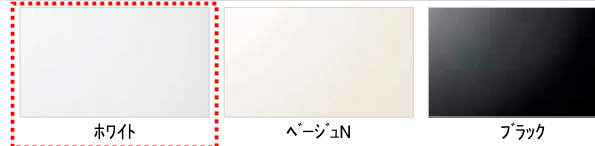

天井

タオル掛け

鏡

収納

ドア

手すり(浴槽横)

ランドリーパイプ

窓枠

Color Variation

※はお見積りカラーです

■床

■カウンター

■壁:アクセントパネル

■壁:周辺パネル

■浴槽

■浴槽エプロン